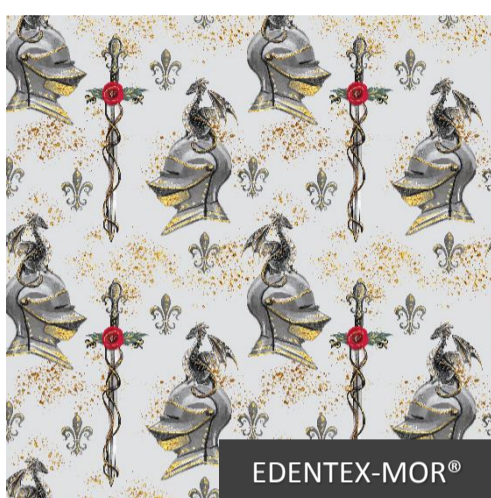

EDENTEX-MOR®

Kod **MOR-RYCERZE I MIECZE**
Działania EDENTEX-MOR
Single jersey
Skład 92% edentex® cotton
8% elastan
Gramatura 195-200 g/m²