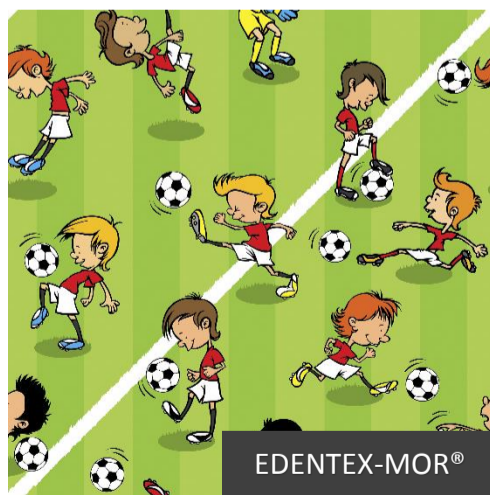

EDENTEX-MOR®

Kod **MOR-PILKARZYKI**
Dzianina EDENTEX-MOR
Single jersey
Skład 92% edentex® cotton
8% elastan
Gramatura 195-200 g/m²