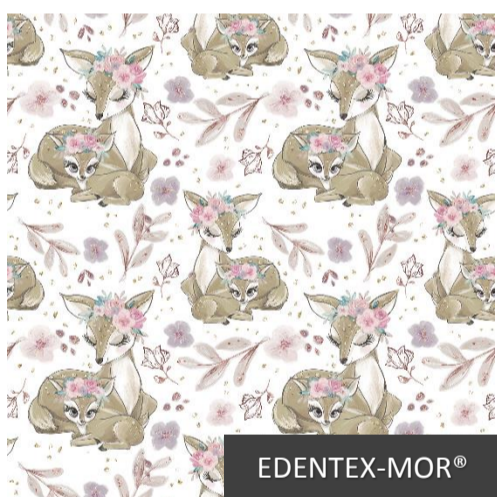

EDENTEX-MOR®

Kod **MOR-SARNY BIALE**
Działania EDENTEX-MOR
Single jersey
Skład 92% edentex® cotton
8% elastan
Gramatura 195-200 g/m²